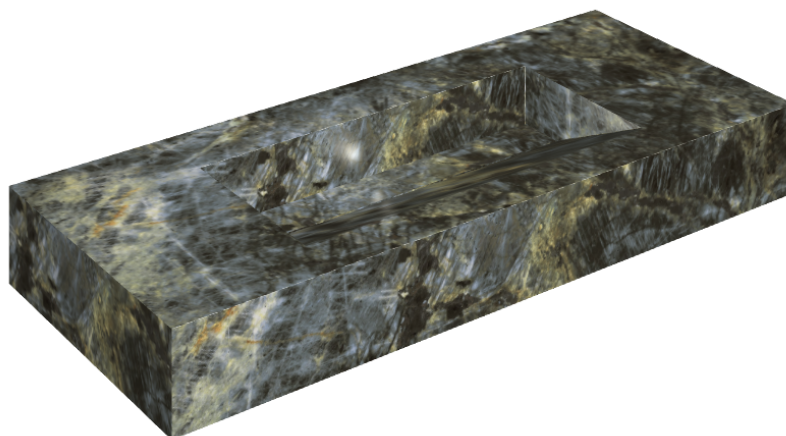

ИЗДЕЛИЕ С ВЫБРАННЫМИ ВАМИ ПАРАМЕТРАМИ.

Артикул:

620810000012

Fly Evo

Раковина 120

Облицовка изделия

Стелларис
Мадагаскар Дарк
Натуральный

Цвета и другие эстетические характеристики плитки на иллюстрациях на сайте являются ориентировочными. Перед покупкой всегда смотрите образцы вживую.