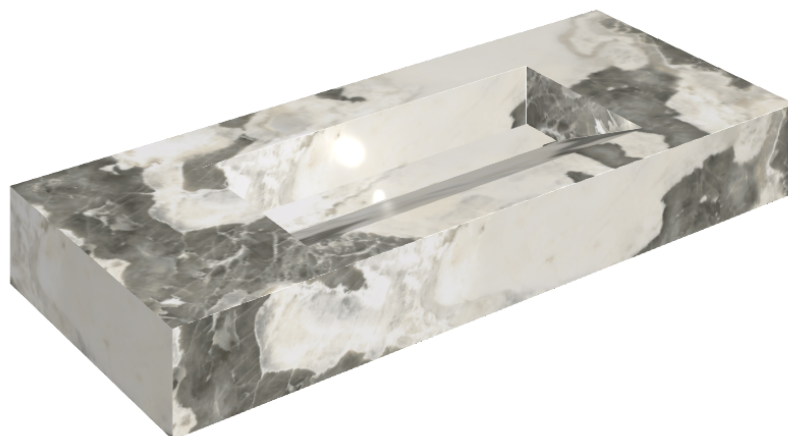

ИЗДЕЛИЕ С ВЫБРАННЫМИ ВАМИ ПАРАМЕТРАМИ.

Артикул:

620810000012

## Раковина 120

Облицовка изделия

Стелларис Довер  
Лайт Натуральный

Цвета и другие эстетические характеристики плитки на иллюстрациях на сайте являются ориентировочными. Перед покупкой всегда смотрите образцы вживую.