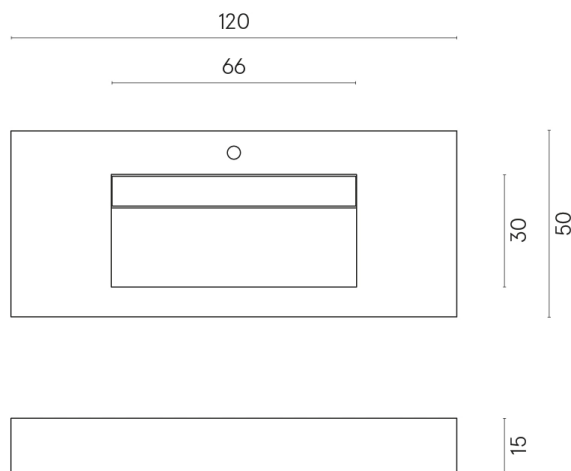

ИЗДЕЛИЕ С ВЫБРАННЫМИ ВАМИ ПАРАМЕТРАМИ.

Артикул:

620810000012

Fly Evo

Раковина 120

Облицовка изделия
Стелларис Абсолют
Блэк Натуральный

Цвета и другие эстетические характеристики плитки на иллюстрациях на сайте являются ориентировочными. Перед покупкой всегда смотрите образцы вживую.