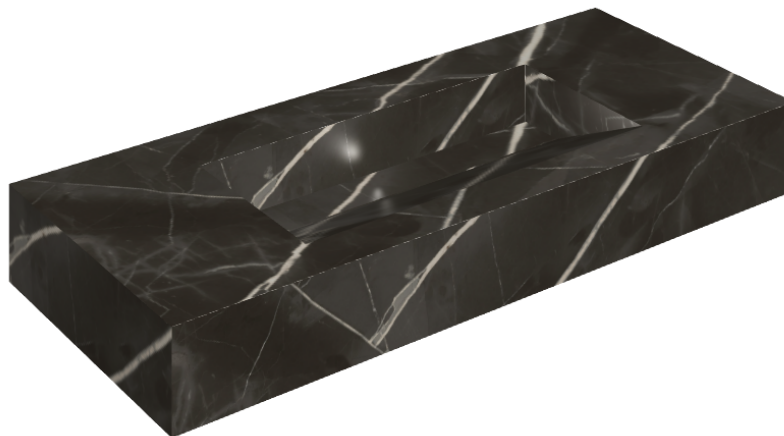

ИЗДЕЛИЕ С ВЫБРАННЫМИ ВАМИ ПАРАМЕТРАМИ.

Артикул:

620810000012

Fly Evo

Раковина 120

Облицовка изделия
Стелларис Абсолют
Блэк Натуральный

Цвета и другие эстетические характеристики плитки на иллюстрациях на сайте являются ориентировочными. Перед покупкой всегда смотрите образцы вживую.