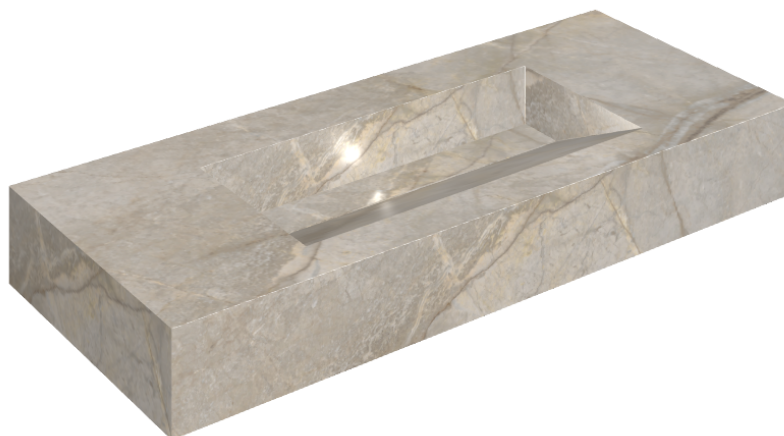

ИЗДЕЛИЕ С ВЫБРАННЫМИ ВАМИ ПАРАМЕТРАМИ.

Артикул:

620810000012

## Раковина 120

Облицовка изделия

Стелларис Элегант  
Сильвер  
Натуральный

Цвета и другие эстетические характеристики плитки на иллюстрациях на сайте являются ориентировочными. Перед покупкой всегда смотрите образцы вживую.