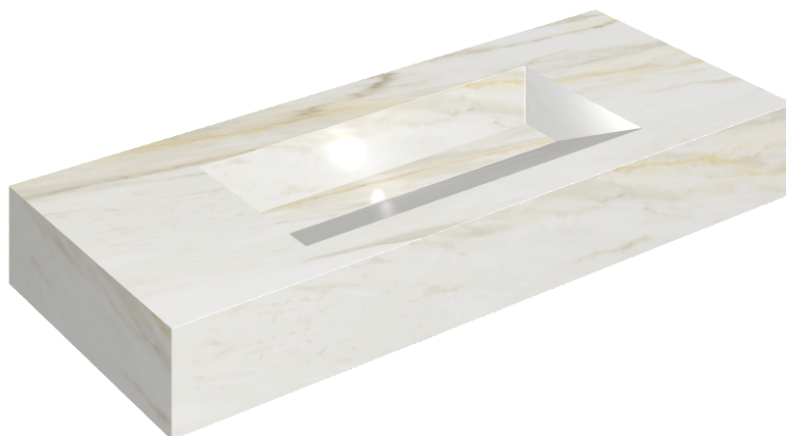

ИЗДЕЛИЕ С ВЫБРАННЫМИ ВАМИ ПАРАМЕТРАМИ.

Артикул:

620810000012

Fly Evo

Раковина 120

Облицовка изделия

Стелларис Каррара
Айвори Натуральный

Цвета и другие эстетические характеристики плитки на иллюстрациях на сайте являются ориентировочными. Перед покупкой всегда смотрите образцы вживую.