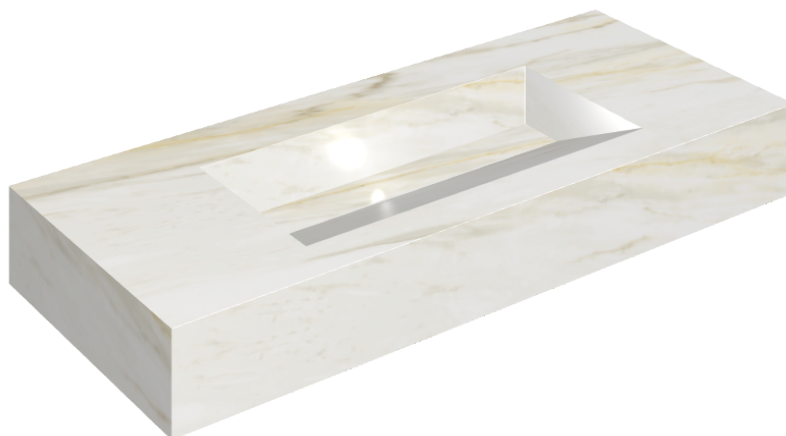

## Раковина 120

Облицовка изделия

Стелларис Каррара  
Айвори Натуральный

Цвета и другие эстетические характеристики плитки на иллюстрациях на сайте являются ориентировочными. Перед покупкой всегда смотрите образцы вживую.