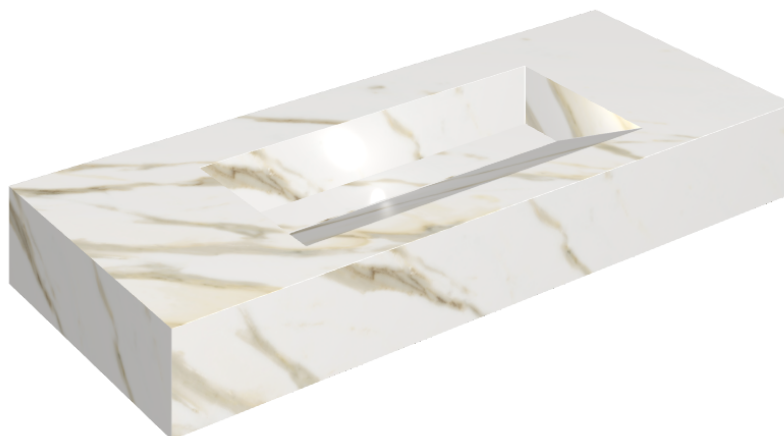

ИЗДЕЛИЕ С ВЫБРАННЫМИ ВАМИ ПАРАМЕТРАМИ.

Артикул:

620810000012

Fly Evo

Раковина 120

Облицовка изделия

Стелларис
Калакатта Голд
Натуральный

Цвета и другие эстетические характеристики плитки на иллюстрациях на сайте являются ориентировочными. Перед покупкой всегда смотрите образцы вживую.