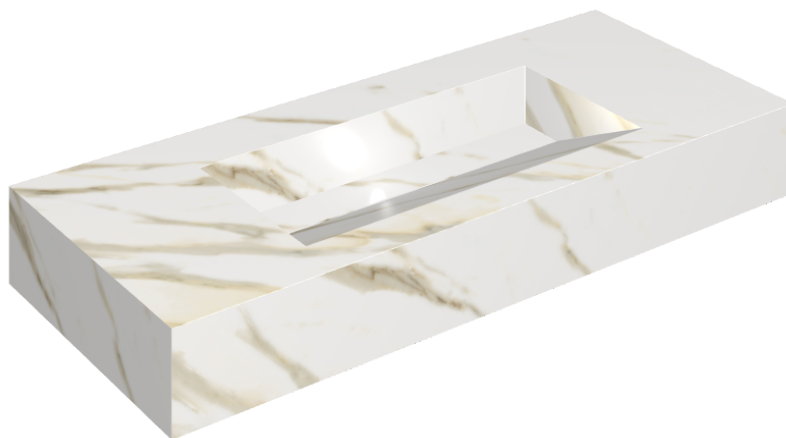

## Раковина 120

Облицовка изделия

Стелларис  
Калакатта Голд  
Натуральный

Цвета и другие эстетические характеристики плитки на иллюстрациях на сайте являются ориентировочными. Перед покупкой всегда смотрите образцы вживую.