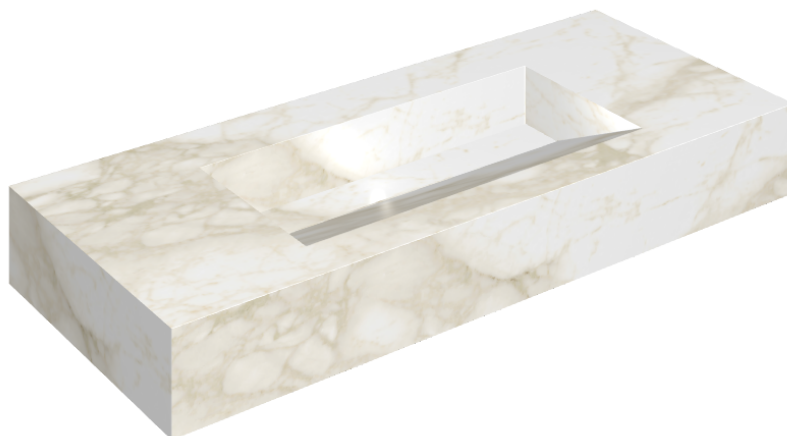

ИЗДЕЛИЕ С ВЫБРАННЫМИ ВАМИ ПАРАМЕТРАМИ.

Артикул:

620810000012

Fly Evo

Раковина 120

Облицовка изделия

Этернум Каррара
Люкс

Цвета и другие эстетические характеристики плитки на иллюстрациях на сайте являются ориентировочными. Перед покупкой всегда смотрите образцы вживую.

Найдите ближайшую
авторизованную точку
продаж тут:

<https://centr.italonceramica.ru/ru/home/dealer/>