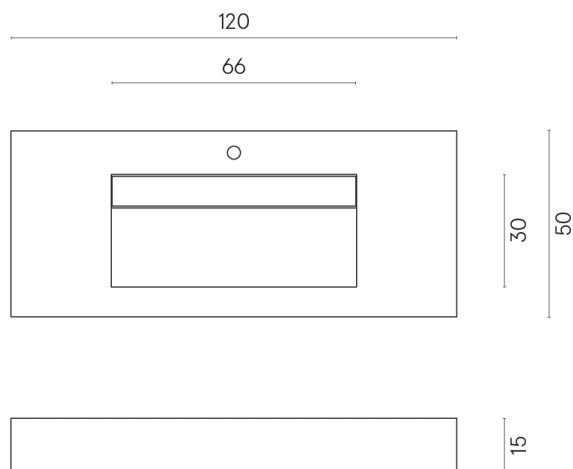

ИЗДЕЛИЕ С ВЫБРАННЫМИ ВАМИ ПАРАМЕТРАМИ.

Артикул:

620810000012

Fly Evo

Раковина 120

Облицовка изделия

Этернум Волкано
Натуральный

Цвета и другие эстетические характеристики плитки на иллюстрациях на сайте являются ориентировочными. Перед покупкой всегда смотрите образцы вживую.