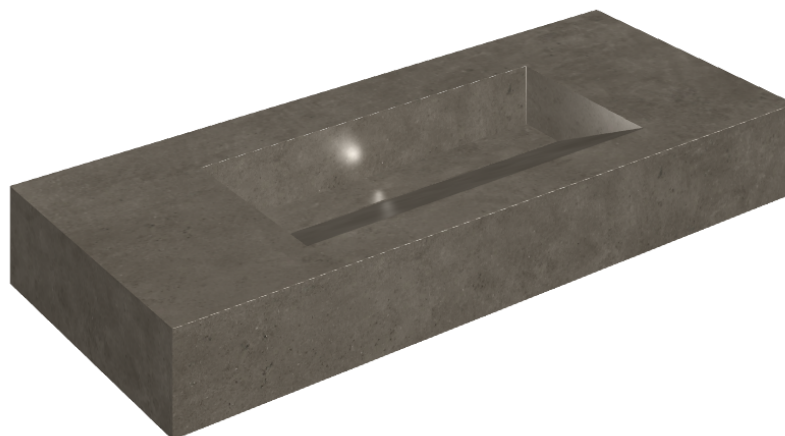

ИЗДЕЛИЕ С ВЫБРАННЫМИ ВАМИ ПАРАМЕТРАМИ.

Артикул: 620810000012

Fly Evo

Раковина 120

Облицовка изделия

Этернум Кофи
Натуральный

Цвета и другие эстетические характеристики плитки на иллюстрациях на сайте являются ориентировочными. Перед покупкой всегда смотрите образцы вживую.