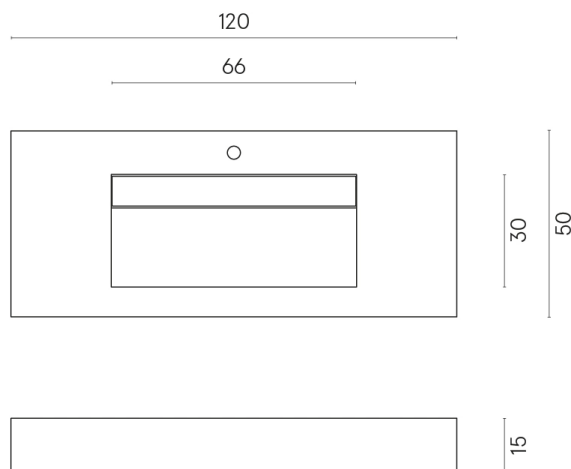

ИЗДЕЛИЕ С ВЫБРАННЫМИ ВАМИ ПАРАМЕТРАМИ.

Артикул: 620810000012

Fly Evo

Раковина 120

Облицовка изделия

Этернум Кофи
Натуральный

Цвета и другие эстетические характеристики плитки на иллюстрациях на сайте являются ориентировочными. Перед покупкой всегда смотрите образцы вживую.