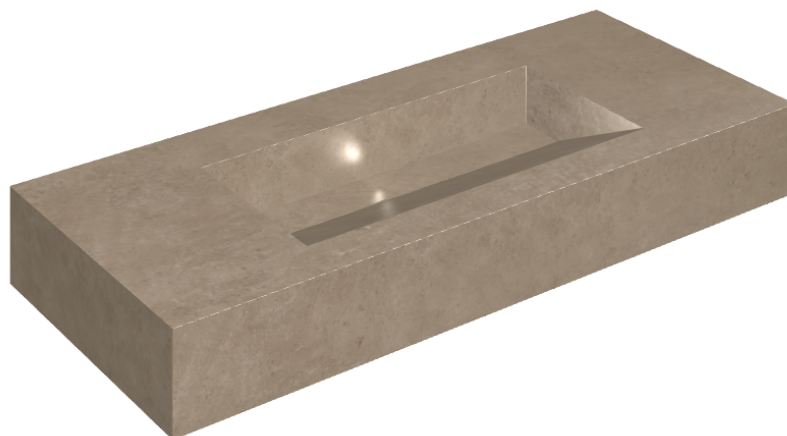

ИЗДЕЛИЕ С ВЫБРАННЫМИ ВАМИ ПАРАМЕТРАМИ.

Артикул:

620810000012

# Fly Evo

## Раковина 120

Облицовка изделия

Этернум Голд  
Натуральный

Цвета и другие эстетические характеристики плитки на иллюстрациях на сайте являются ориентировочными. Перед покупкой всегда смотрите образцы вживую.