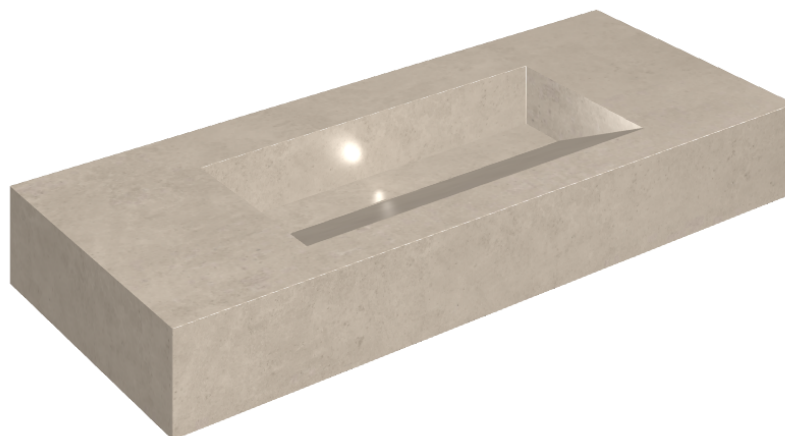

ИЗДЕЛИЕ С ВЫБРАННЫМИ ВАМИ ПАРАМЕТРАМИ.

Артикул: 620810000012

Fly Evo

Раковина 120

Облицовка изделия

Этернум Крим
Натуральный

Цвета и другие эстетические характеристики плитки на иллюстрациях на сайте являются ориентировочными. Перед покупкой всегда смотрите образцы вживую.