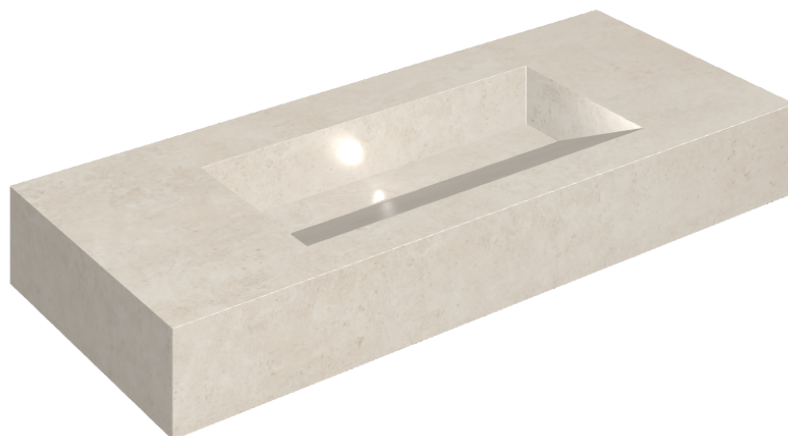

ИЗДЕЛИЕ С ВЫБРАННЫМИ ВАМИ ПАРАМЕТРАМИ.

Артикул:

620810000012

## Раковина 120

Облицовка изделия

Этернум Сноу  
Натуральный

Цвета и другие эстетические характеристики плитки на иллюстрациях на сайте являются ориентировочными. Перед покупкой всегда смотрите образцы вживую.