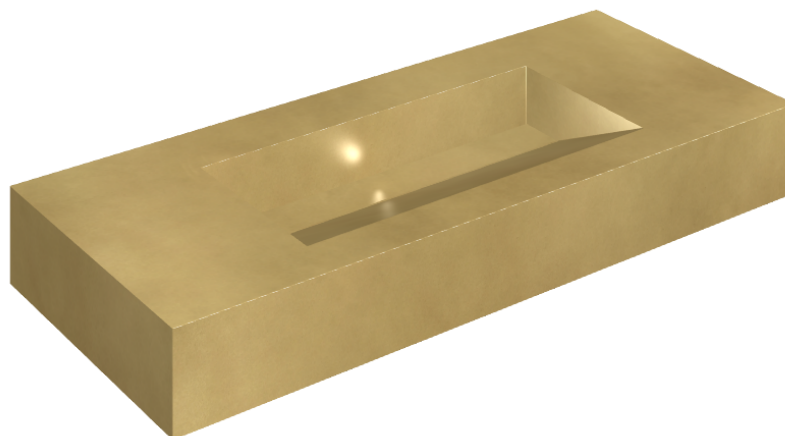

ИЗДЕЛИЕ С ВЫБРАННЫМИ ВАМИ ПАРАМЕТРАМИ.

Артикул: 620810000012

## Раковина 120

Облицовка изделия

Континуум Брасс  
Голд Шлифованный

Цвета и другие эстетические характеристики плитки на иллюстрациях на сайте являются ориентировочными. Перед покупкой всегда смотрите образцы вживую.