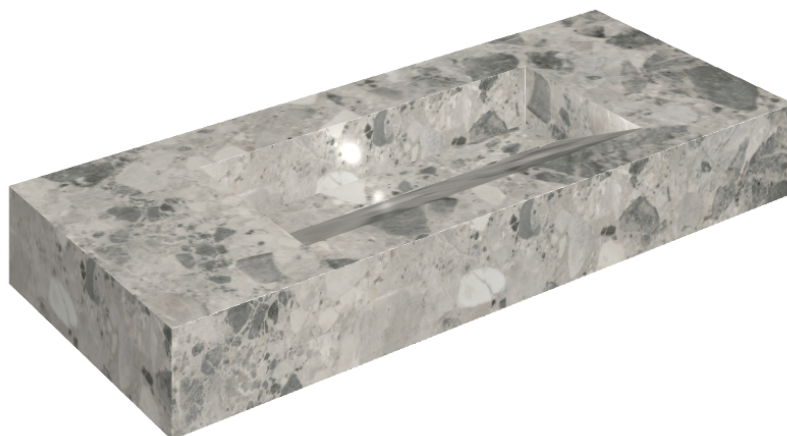

ИЗДЕЛИЕ С ВЫБРАННЫМИ ВАМИ ПАРАМЕТРАМИ.

Артикул:

620810000012

# Fly Evo

## Раковина 120

Облицовка изделия

Континуум Стоун  
Грэй Натуральный

Цвета и другие эстетические характеристики плитки на иллюстрациях на сайте являются ориентировочными. Перед покупкой всегда смотрите образцы вживую.