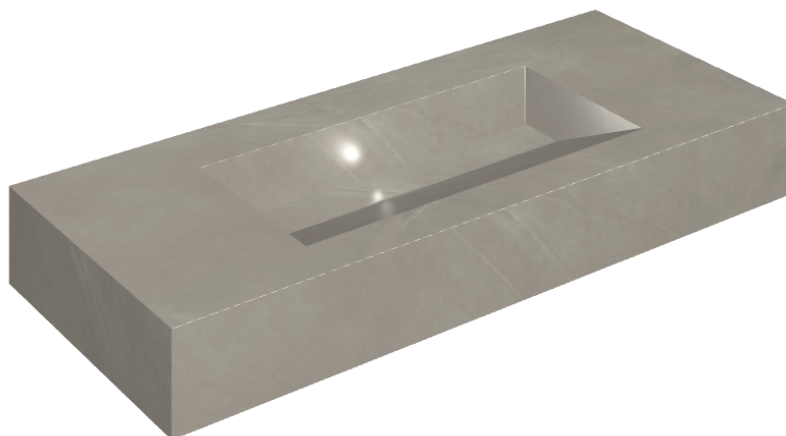

ИЗДЕЛИЕ С ВЫБРАННЫМИ ВАМИ ПАРАМЕТРАМИ.

Артикул:

620810000012

Fly Evo

Раковина 120

Облицовка изделия

Континуум Айрон
Натуральный

Цвета и другие эстетические характеристики плитки на иллюстрациях на сайте являются ориентировочными. Перед покупкой всегда смотрите образцы вживую.