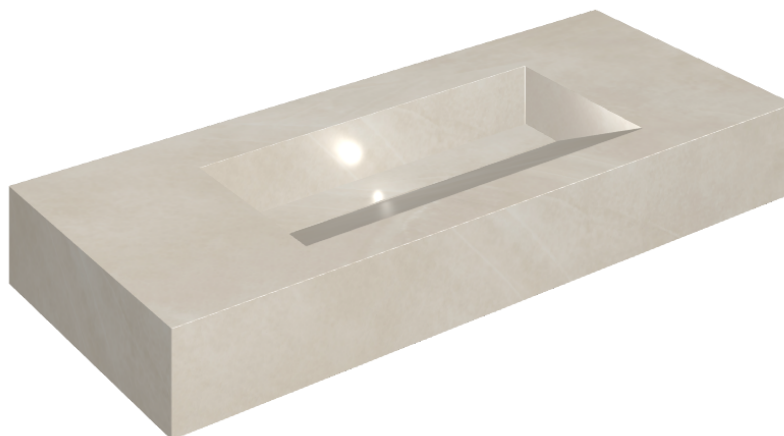

ИЗДЕЛИЕ С ВЫБРАННЫМИ ВАМИ ПАРАМЕТРАМИ.

Артикул:

620810000012

Fly Evo

Раковина 120

Облицовка изделия

Континуум Пьюр
Натуральный

Цвета и другие эстетические характеристики плитки на иллюстрациях на сайте являются ориентировочными. Перед покупкой всегда смотрите образцы вживую.