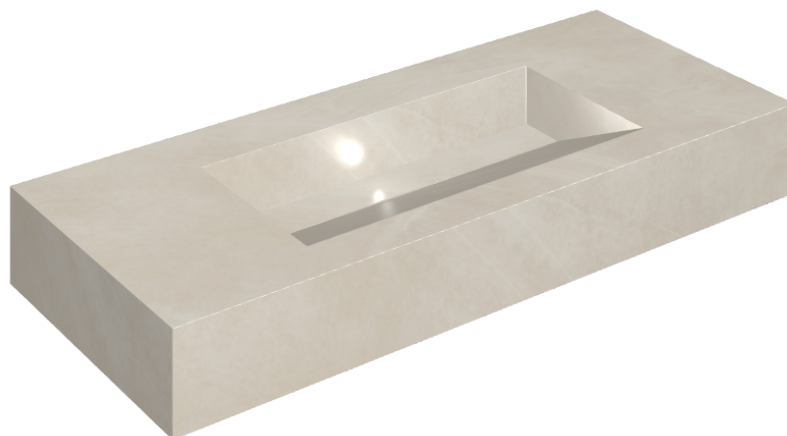

ИЗДЕЛИЕ С ВЫБРАННЫМИ ВАМИ ПАРАМЕТРАМИ.

Артикул:

620810000012

## Раковина 120

Облицовка изделия

Континуум Пьюр  
Натуральный

Цвета и другие эстетические характеристики плитки на иллюстрациях на сайте являются ориентировочными. Перед покупкой всегда смотрите образцы вживую.