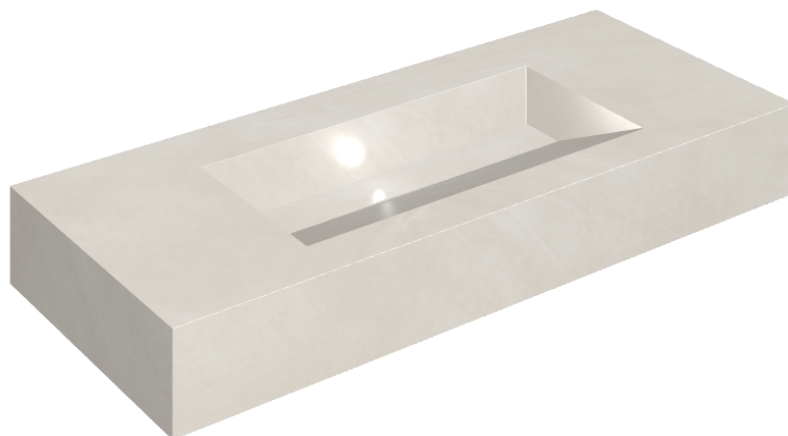

ИЗДЕЛИЕ С ВЫБРАННЫМИ ВАМИ ПАРАМЕТРАМИ.

Артикул:

620810000012

Fly Evo

Раковина 120

Облицовка изделия

Континуум Полар
Натуральный

Цвета и другие эстетические характеристики плитки на иллюстрациях на сайте являются ориентировочными. Перед покупкой всегда смотрите образцы вживую.