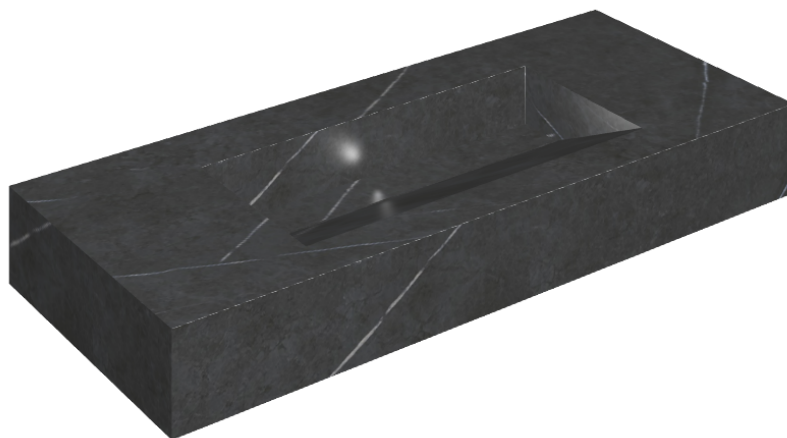

ИЗДЕЛИЕ С ВЫБРАННЫМИ ВАМИ ПАРАМЕТРАМИ.

Артикул:

620810000012

Fly Evo

Раковина 120

Облицовка изделия

Метрополис
Имperiал Блэк
Натуральный

Цвета и другие эстетические характеристики плитки на иллюстрациях на сайте являются ориентировочными. Перед покупкой всегда смотрите образцы вживую.

Найдите ближайшую
авторизованную точку
продаж тут:

<https://centr.italonceramica.ru/ru/home/dealer/>