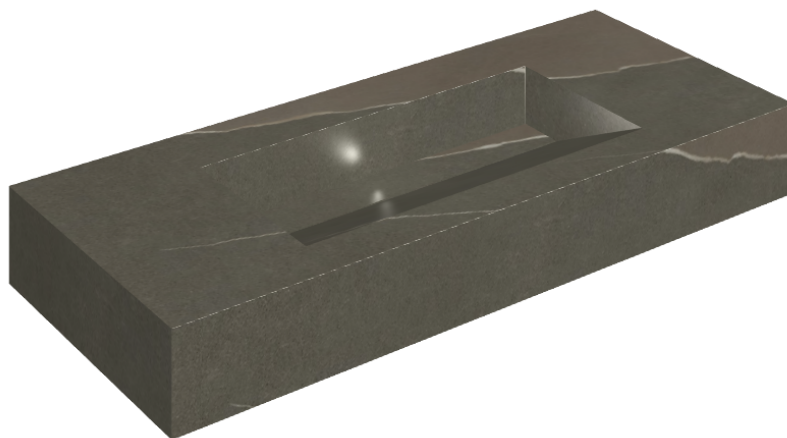

ИЗДЕЛИЕ С ВЫБРАННЫМИ ВАМИ ПАРАМЕТРАМИ.

Артикул:

620810000012

Fly Evo

Раковина 120

Облицовка изделия

Метрополис
Аркадия Браун
Натуральный

Цвета и другие эстетические характеристики плитки на иллюстрациях на сайте являются ориентировочными. Перед покупкой всегда смотрите образцы вживую.