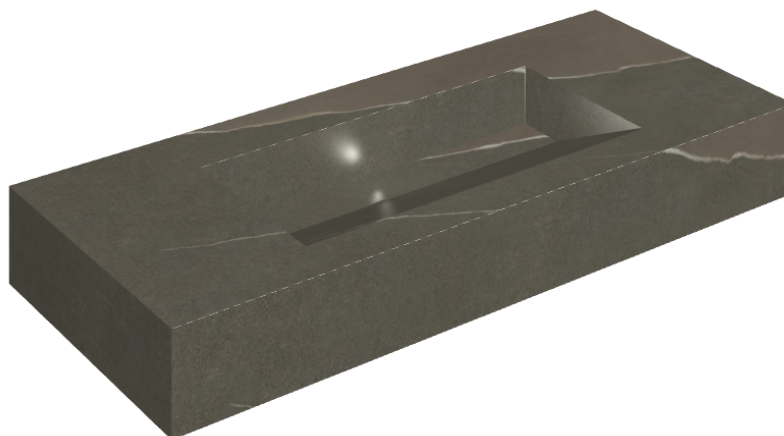

ИЗДЕЛИЕ С ВЫБРАННЫМИ ВАМИ ПАРАМЕТРАМИ.

Артикул:

620810000012

Fly Evo

Раковина 120

Облицовка изделия

Метрополис
Аркадия Браун
Натуральный

Цвета и другие эстетические характеристики плитки на иллюстрациях на сайте являются ориентировочными. Перед покупкой всегда смотрите образцы вживую.