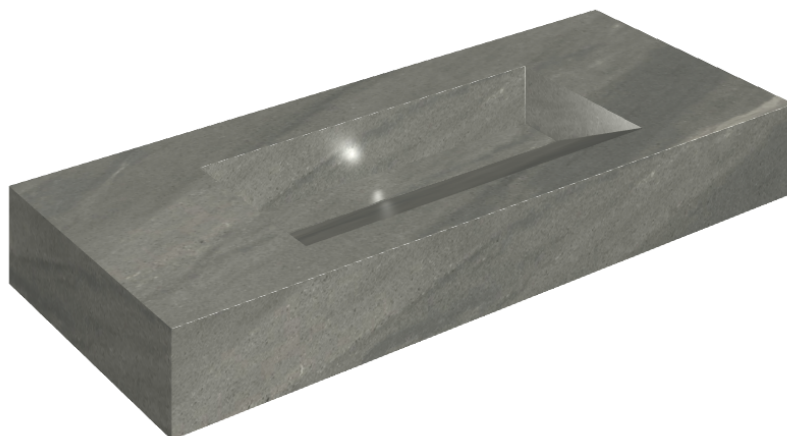

ИЗДЕЛИЕ С ВЫБРАННЫМИ ВАМИ ПАРАМЕТРАМИ.

Артикул:

620810000012

Fly Evo

Раковина 120

Облицовка изделия
Метрополис Графит
Дарк Натуральный

Цвета и другие эстетические характеристики плитки на иллюстрациях на сайте являются ориентировочными. Перед покупкой всегда смотрите образцы вживую.