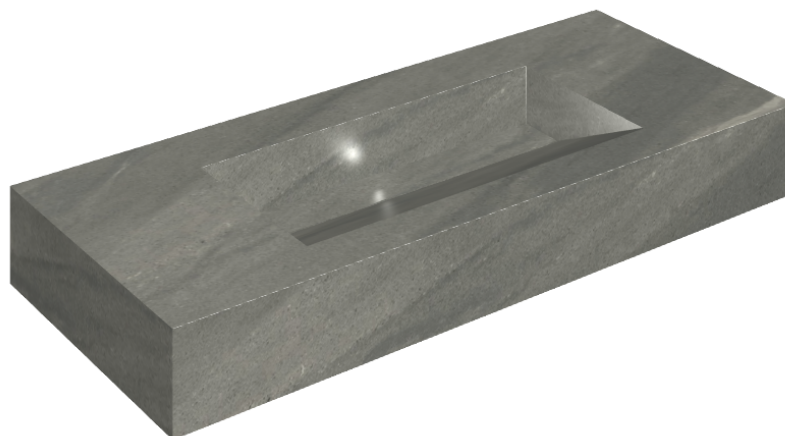

ИЗДЕЛИЕ С ВЫБРАННЫМИ ВАМИ ПАРАМЕТРАМИ.

Артикул:

620810000012

Fly Evo

Раковина 120

Облицовка изделия
Метрополис Графит
Дарк Натуральный

Цвета и другие эстетические характеристики плитки на иллюстрациях на сайте являются ориентировочными. Перед покупкой всегда смотрите образцы вживую.