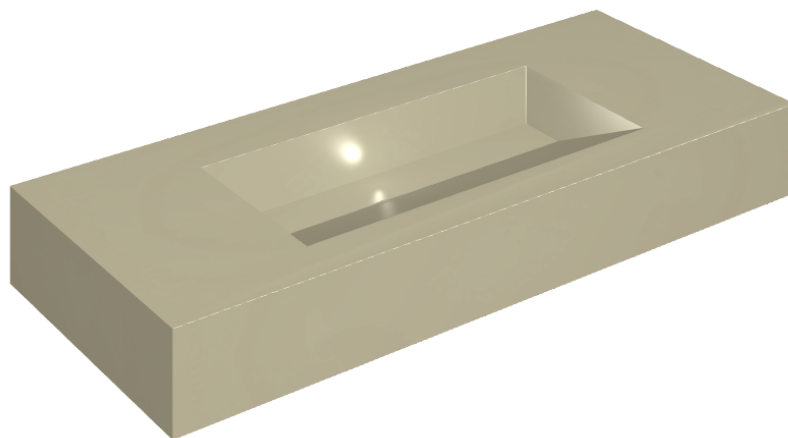

ИЗДЕЛИЕ С ВЫБРАННЫМИ ВАМИ ПАРАМЕТРАМИ.

Артикул:

620810000012

## Раковина 120

Облицовка изделия

Метрополис Гласс  
Сэнд Люкс

Цвета и другие эстетические характеристики плитки на иллюстрациях на сайте являются ориентировочными. Перед покупкой всегда смотрите образцы вживую.