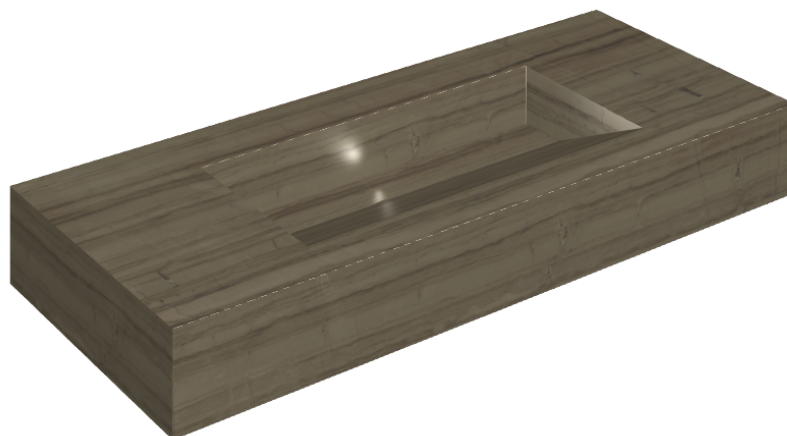

ИЗДЕЛИЕ С ВЫБРАННЫМИ ВАМИ ПАРАМЕТРАМИ.

Артикул:

620810000012

Fly Evo

Раковина 120

Облицовка изделия

Шарм Эдванс
Элегант Браун Люкс

Цвета и другие эстетические характеристики плитки на иллюстрациях на сайте являются ориентировочными. Перед покупкой всегда смотрите образцы вживую.