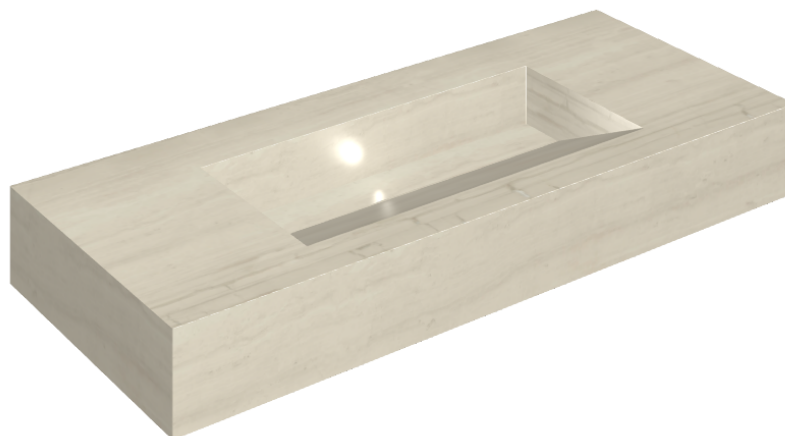

ИЗДЕЛИЕ С ВЫБРАННЫМИ ВАМИ ПАРАМЕТРАМИ.

Артикул:

620810000012

Fly Evo

Раковина 120

Облицовка изделия

Шарм Эдванс Силк
Грэй
Патинированный

Цвета и другие эстетические характеристики плитки на иллюстрациях на сайте являются ориентировочными. Перед покупкой всегда смотрите образцы вживую.