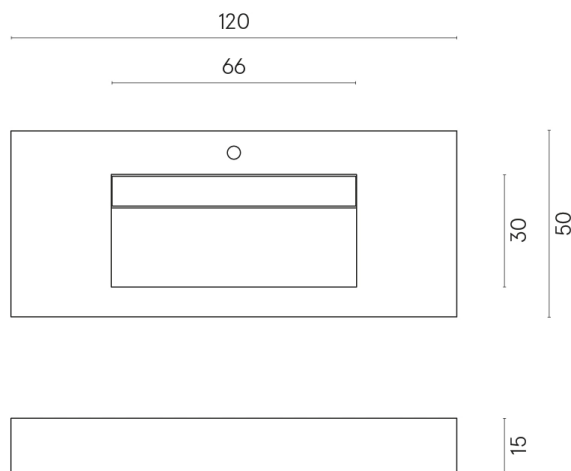

ИЗДЕЛИЕ С ВЫБРАННЫМИ ВАМИ ПАРАМЕТРАМИ.

Артикул: 620810000012

Fly Evo

Раковина 120

Облицовка изделия

Шарм Делюкс
Гриджио Оробико
Натуральный

Цвета и другие эстетические характеристики плитки на иллюстрациях на сайте являются ориентировочными. Перед покупкой всегда смотрите образцы вживую.