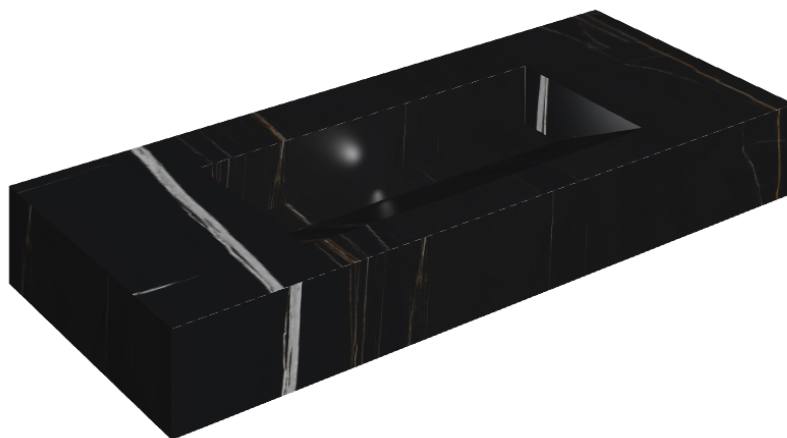

ИЗДЕЛИЕ С ВЫБРАННЫМИ ВАМИ ПАРАМЕТРАМИ.

Артикул:

620810000012

# Fly Evo

## Раковина 120

Облицовка изделия

Шарм Делюкс  
Сахара Нуар  
Натуральный

Цвета и другие эстетические характеристики плитки на иллюстрациях на сайте являются ориентировочными. Перед покупкой всегда смотрите образцы вживую.