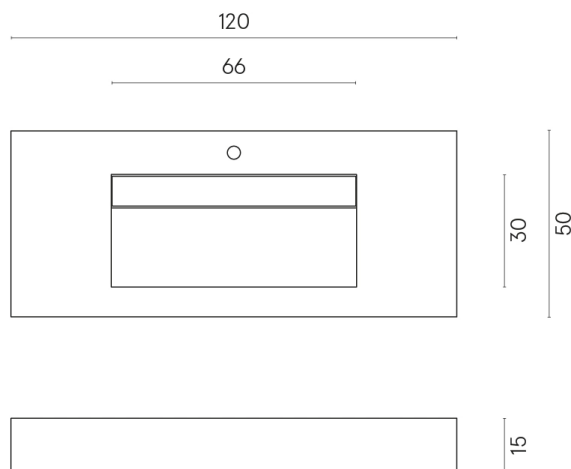

ИЗДЕЛИЕ С ВЫБРАННЫМИ ВАМИ ПАРАМЕТРАМИ.

Артикул:

620810000012

Fly Evo

Раковина 120

Облицовка изделия

Шарм Делюкс
Статуарио
Фантастико
Натуральный

Цвета и другие эстетические характеристики плитки на иллюстрациях на сайте являются ориентировочными. Перед покупкой всегда смотрите образцы вживую.