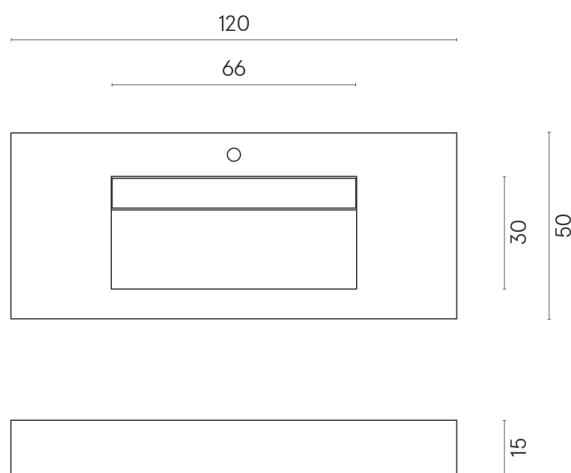

ИЗДЕЛИЕ С ВЫБРАННЫМИ ВАМИ ПАРАМЕТРАМИ.

Артикул:

620810000012

Fly Evo

Раковина 120

Облицовка изделия

Миллениум Блэк
Натуральный

Цвета и другие эстетические характеристики плитки на иллюстрациях на сайте являются ориентировочными. Перед покупкой всегда смотрите образцы вживую.