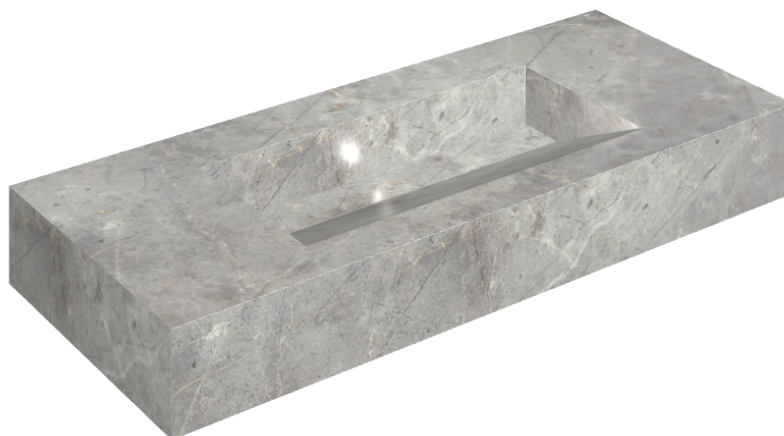

ИЗДЕЛИЕ С ВЫБРАННЫМИ ВАМИ ПАРАМЕТРАМИ.

Артикул:

620810000012

Fly Evo

Раковина 120

Облицовка изделия

Шарм Эво
Импераале
Натуральный

Цвета и другие эстетические характеристики плитки на иллюстрациях на сайте являются ориентировочными. Перед покупкой всегда смотрите образцы вживую.