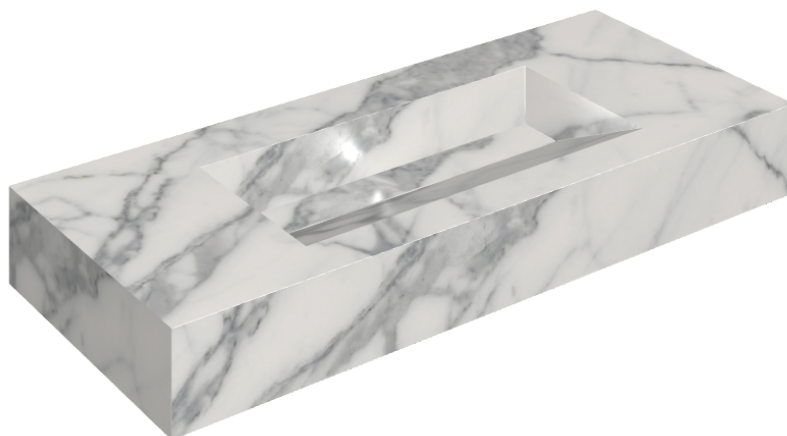

## Раковина 120

Облицовка изделия  
Шарм Эво Статуарио  
Натуральный

Цвета и другие эстетические характеристики плитки на иллюстрациях на сайте являются ориентировочными. Перед покупкой всегда смотрите образцы вживую.