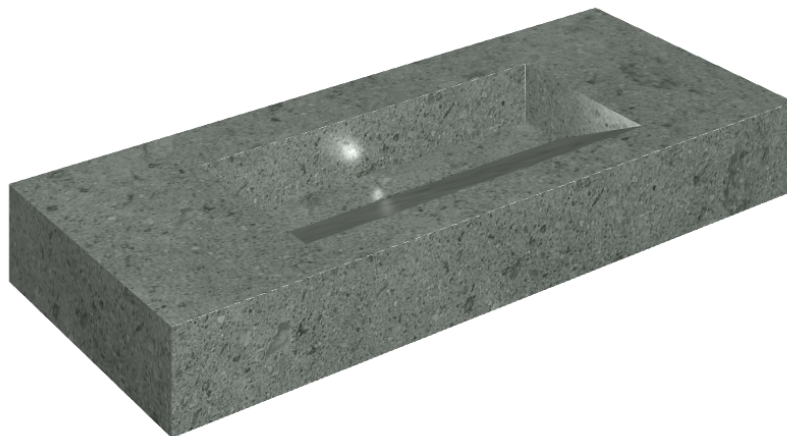

ИЗДЕЛИЕ С ВЫБРАННЫМИ ВАМИ ПАРАМЕТРАМИ.

Артикул:

620810000012

## Раковина 120

Облицовка изделия

Дженезис Сатурн  
Грэй Натуральный

Цвета и другие эстетические характеристики плитки на иллюстрациях на сайте являются ориентировочными. Перед покупкой всегда смотрите образцы вживую.