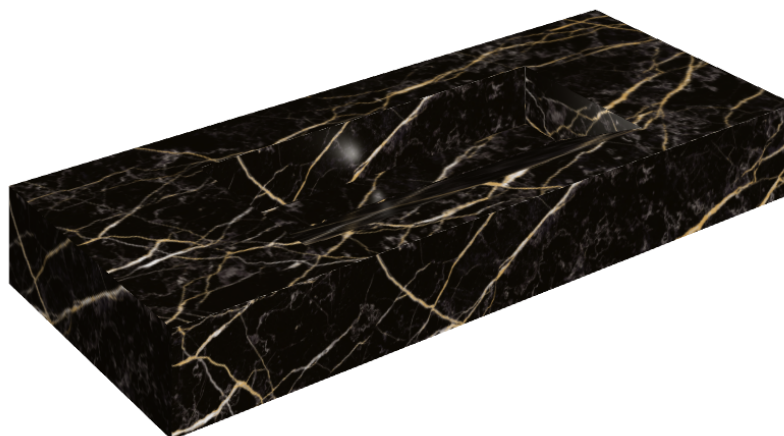

## Раковина 120

Облицовка изделия  
Шарм Экстра Лоран  
Люкс

Цвета и другие эстетические характеристики плитки на иллюстрациях на сайте являются ориентировочными. Перед покупкой всегда смотрите образцы вживую.