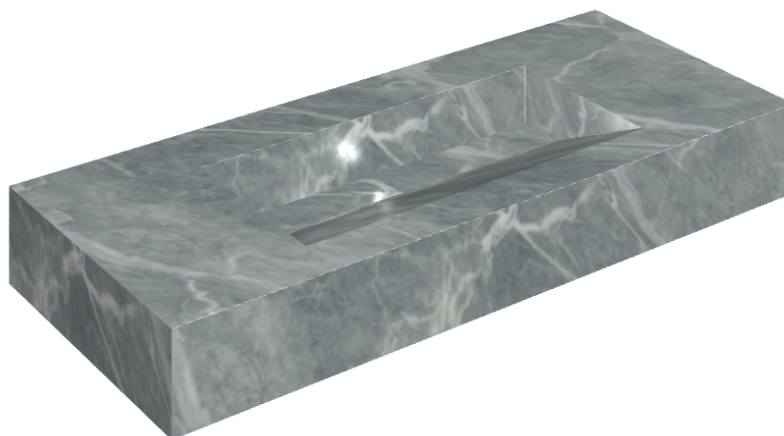

ИЗДЕЛИЕ С ВЫБРАННЫМИ ВАМИ ПАРАМЕТРАМИ.

Артикул:

620810000012

Fly Evo

Раковина 120

Облицовка изделия

Шарм Экстра
Атлантик Люкс

Цвета и другие эстетические характеристики плитки на иллюстрациях на сайте являются ориентировочными. Перед покупкой всегда смотрите образцы вживую.