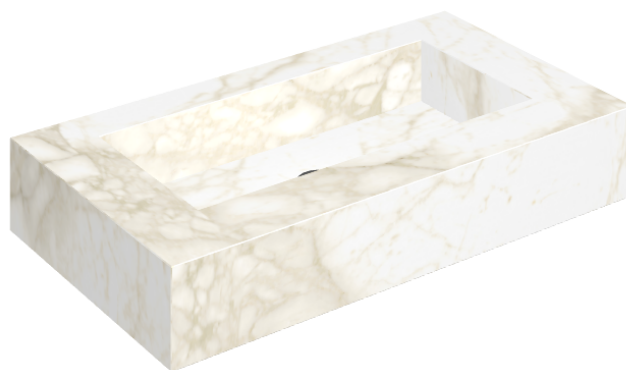

ИЗДЕЛИЕ С ВЫБРАННЫМИ ВАМИ ПАРАМЕТРАМИ.

Артикул: 620810000002

## Раковина 90

Облицовка изделия

Этернум Каррара  
Люкс

Цвета и другие эстетические характеристики плитки на иллюстрациях на сайте являются ориентировочными. Перед покупкой всегда смотрите образцы вживую.