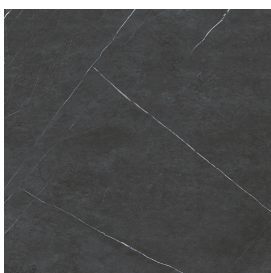

## Раковина 90

Облицовка изделия

Метрополис  
Имperiал Блэк  
Натуральный

Цвета и другие эстетические характеристики плитки на иллюстрациях на сайте являются ориентировочными. Перед покупкой всегда смотрите образцы вживую.