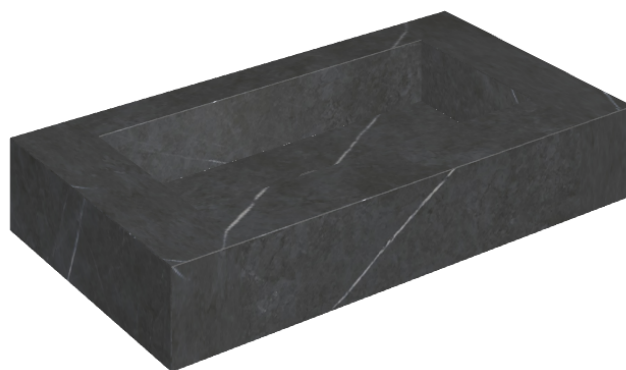

ИЗДЕЛИЕ С ВЫБРАННЫМИ ВАМИ ПАРАМЕТРАМИ.

Артикул: 620810000002

## Раковина 90

Облицовка изделия

Метрополис  
Имperiал Блэк  
Натуральный

Цвета и другие эстетические характеристики плитки на иллюстрациях на сайте являются ориентировочными. Перед покупкой всегда смотрите образцы вживую.