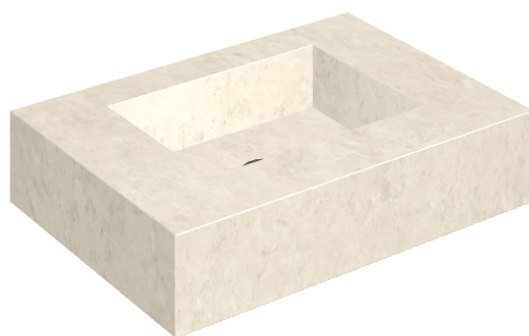

ИЗДЕЛИЕ С ВЫБРАННЫМИ ВАМИ ПАРАМЕТРАМИ.

Артикул: 620810000001

Fly

Раковина 70

Облицовка изделия

Метрополис Роял
Айвори Натуральный

Цвета и другие эстетические характеристики плитки на иллюстрациях на сайте являются ориентировочными. Перед покупкой всегда смотрите образцы вживую.