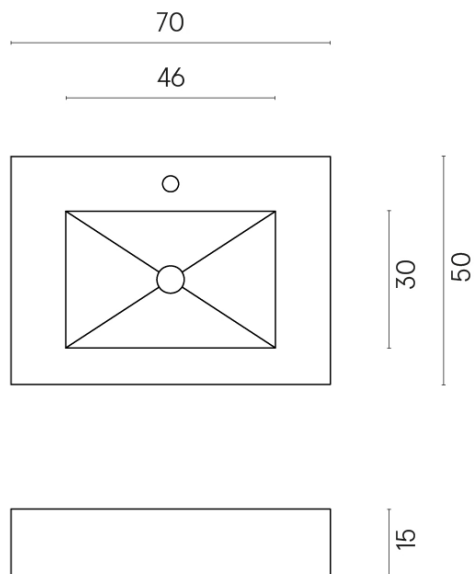

ИЗДЕЛИЕ С ВЫБРАННЫМИ ВАМИ ПАРАМЕТРАМИ.

Артикул: 620810000001

Fly

Раковина 70

Облицовка изделия
Шарм Эдванс Кремо
Деликато
Натуральный

Цвета и другие эстетические характеристики плитки на иллюстрациях на сайте являются ориентировочными. Перед покупкой всегда смотрите образцы вживую.