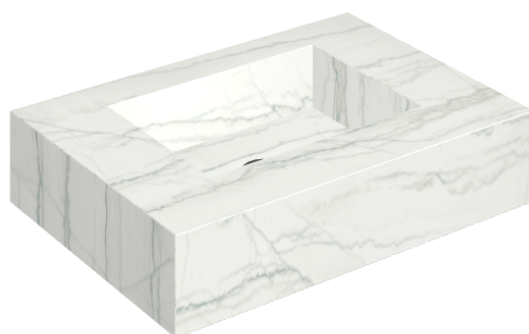

ИЗДЕЛИЕ С ВЫБРАННЫМИ ВАМИ ПАРАМЕТРАМИ.

Артикул: 620810000001

Fly

Раковина 70

Облицовка изделия

Шарм Эдванс
Платинум Уайт
Натуральный

Цвета и другие эстетические характеристики плитки на иллюстрациях на сайте являются ориентировочными. Перед покупкой всегда смотрите образцы вживую.