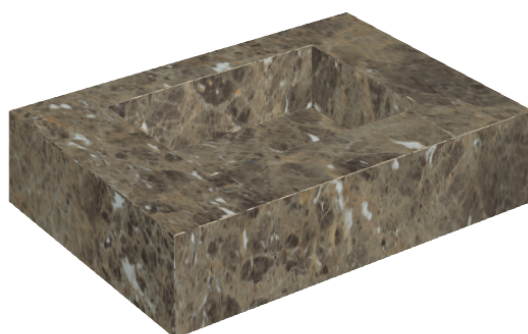

ИЗДЕЛИЕ С ВЫБРАННЫМИ ВАМИ ПАРАМЕТРАМИ.

Артикул: 620810000001

## Раковина 70

Облицовка изделия

Шарм Делюкс  
Император Дарк  
Натуральный

Цвета и другие эстетические характеристики плитки на иллюстрациях на сайте являются ориентировочными. Перед покупкой всегда смотрите образцы вживую.