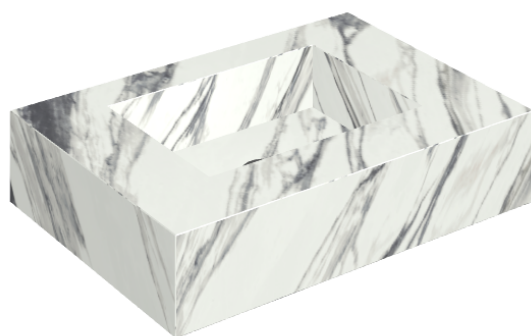

ИЗДЕЛИЕ С ВЫБРАННЫМИ ВАМИ ПАРАМЕТРАМИ.

Артикул: 620810000001

Fly

Раковина 70

Облицовка изделия

Шарм Делюкс
Статуарио
Фантастико
Натуральный

Цвета и другие эстетические характеристики плитки на иллюстрациях на сайте являются ориентировочными. Перед покупкой всегда смотрите образцы вживую.