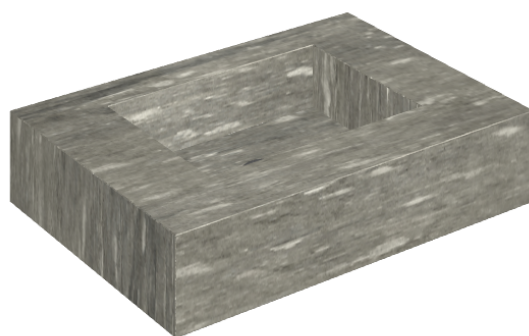

ИЗДЕЛИЕ С ВЫБРАННЫМИ ВАМИ ПАРАМЕТРАМИ.

Артикул: 620810000001

Fly

Раковина 70

Облицовка изделия

Скайфолл Гриджио
Альпино
Натуральный

Цвета и другие эстетические характеристики плитки на иллюстрациях на сайте являются ориентировочными. Перед покупкой всегда смотрите образцы вживую.