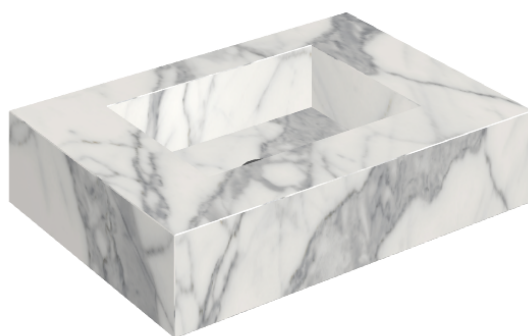

ИЗДЕЛИЕ С ВЫБРАННЫМИ ВАМИ ПАРАМЕТРАМИ.

Артикул: 620810000001

Fly

Раковина 70

Облицовка изделия
Шарм Эво Статуарио
Натуральный

Цвета и другие эстетические характеристики плитки на иллюстрациях на сайте являются ориентировочными. Перед покупкой всегда смотрите образцы вживую.

Найдите ближайшую
авторизованную точку
продаж тут:

<https://centr.italonceramica.ru/ru/home/dealer/>