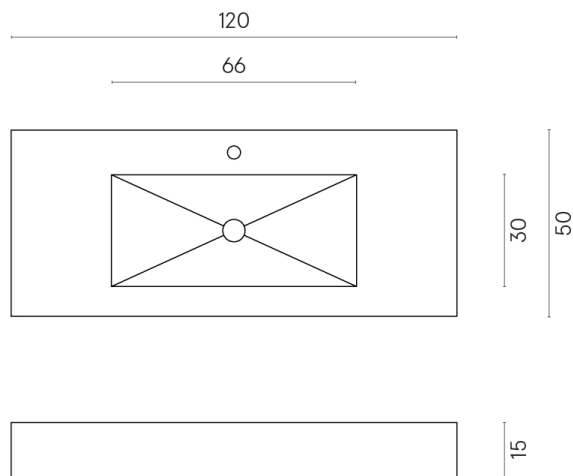

ИЗДЕЛИЕ С ВЫБРАННЫМИ ВАМИ ПАРАМЕТРАМИ.

Артикул: 620810000003

Fly

Раковина 120

Облицовка изделия

Стелларис Кристал
Пьюр Натуральный

Цвета и другие эстетические характеристики плитки на иллюстрациях на сайте являются ориентировочными. Перед покупкой всегда смотрите образцы вживую.