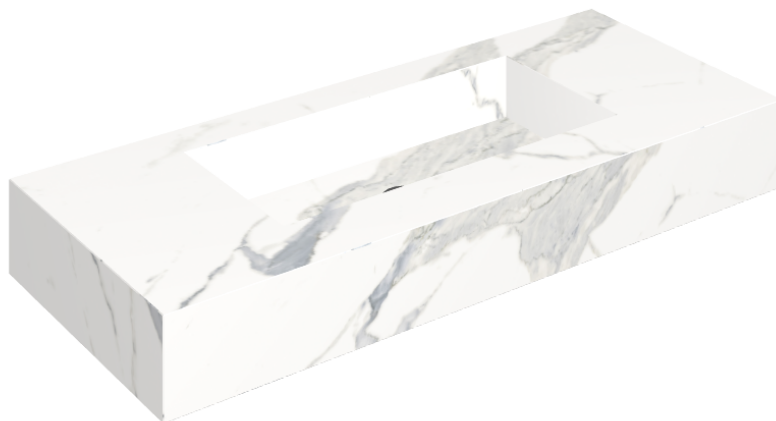

ИЗДЕЛИЕ С ВЫБРАННЫМИ ВАМИ ПАРАМЕТРАМИ.

Артикул: 620810000003

## Раковина 120

Облицовка изделия

Стелларис  
Статуарио Уайт  
Натуральный

Цвета и другие эстетические характеристики плитки на иллюстрациях на сайте являются ориентировочными. Перед покупкой всегда смотрите образцы вживую.