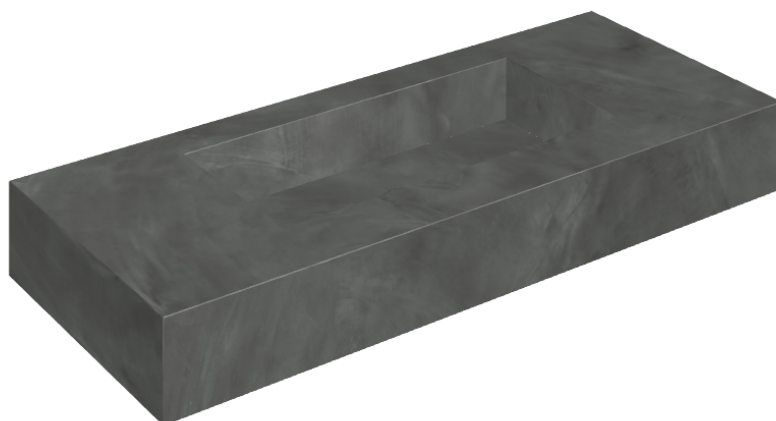

ИЗДЕЛИЕ С ВЫБРАННЫМИ ВАМИ ПАРАМЕТРАМИ.

Артикул: 620810000003

Fly

Раковина 120

Облицовка изделия
Континуум Петрол
Натуральный

Цвета и другие эстетические характеристики плитки на иллюстрациях на сайте являются ориентировочными. Перед покупкой всегда смотрите образцы вживую.