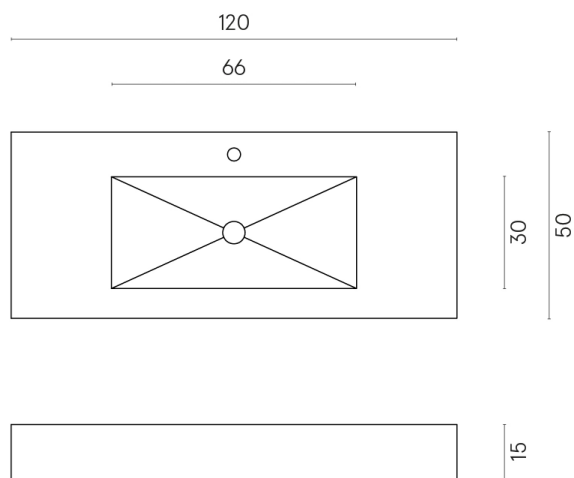

ИЗДЕЛИЕ С ВЫБРАННЫМИ ВАМИ ПАРАМЕТРАМИ.

Артикул: 620810000003

Fly

Раковина 120

Облицовка изделия
Метрополис Роял
Айвори Натуральный

Цвета и другие эстетические характеристики плитки на иллюстрациях на сайте являются ориентировочными. Перед покупкой всегда смотрите образцы вживую.