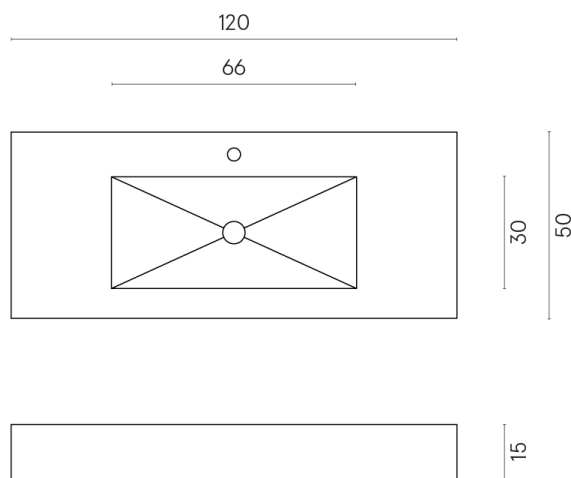

## Раковина 120

Облицовка изделия  
Шарм Эдванс Кремо  
Деликато  
Натуральный

Цвета и другие эстетические характеристики плитки на иллюстрациях на сайте являются ориентировочными. Перед покупкой всегда смотрите образцы вживую.