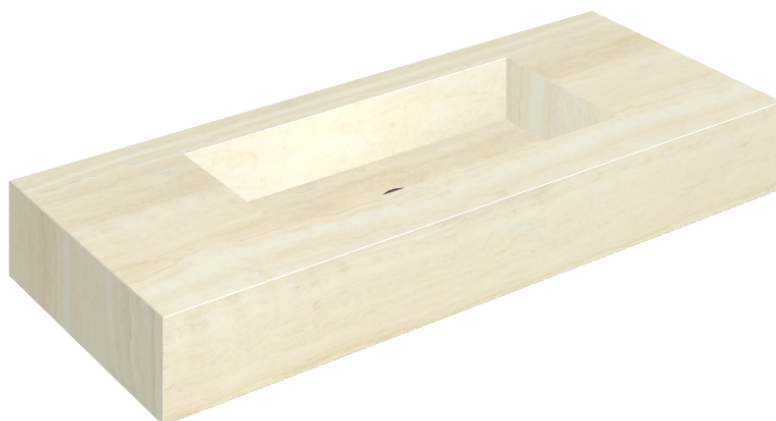

ИЗДЕЛИЕ С ВЫБРАННЫМИ ВАМИ ПАРАМЕТРАМИ.

Артикул: 620810000003

## Раковина 120

Облицовка изделия

Шарм Эдванс  
Алабастро Уайт  
Натуральный

Цвета и другие эстетические характеристики плитки на иллюстрациях на сайте являются ориентировочными. Перед покупкой всегда смотрите образцы вживую.