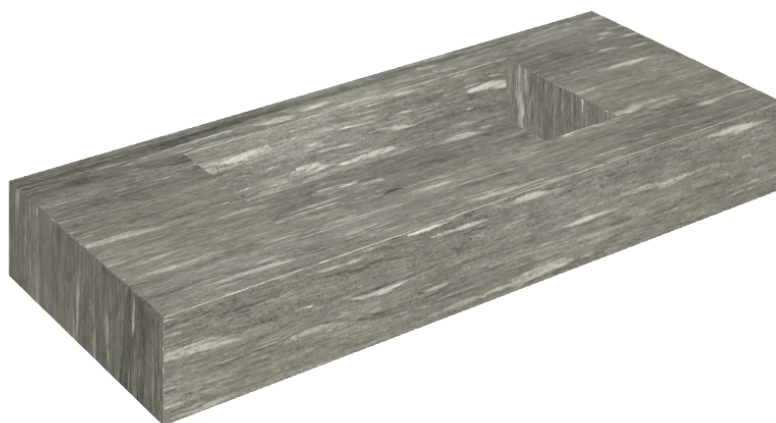

ИЗДЕЛИЕ С ВЫБРАННЫМИ ВАМИ ПАРАМЕТРАМИ.

Артикул: 620810000003

Fly

Раковина 120

Облицовка изделия
Скайфолл Гриджио
Альпино
Натуральный

Цвета и другие эстетические характеристики плитки на иллюстрациях на сайте являются ориентировочными. Перед покупкой всегда смотрите образцы вживую.