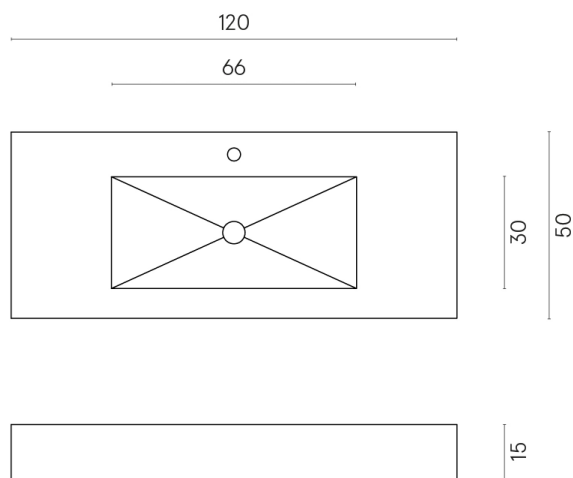

ИЗДЕЛИЕ С ВЫБРАННЫМИ ВАМИ ПАРАМЕТРАМИ.

Артикул: 620810000003

Fly

Раковина 120

Облицовка изделия

Серфейс Скарлет
Патинированный

Цвета и другие эстетические характеристики плитки на иллюстрациях на сайте являются ориентировочными. Перед покупкой всегда смотрите образцы вживую.