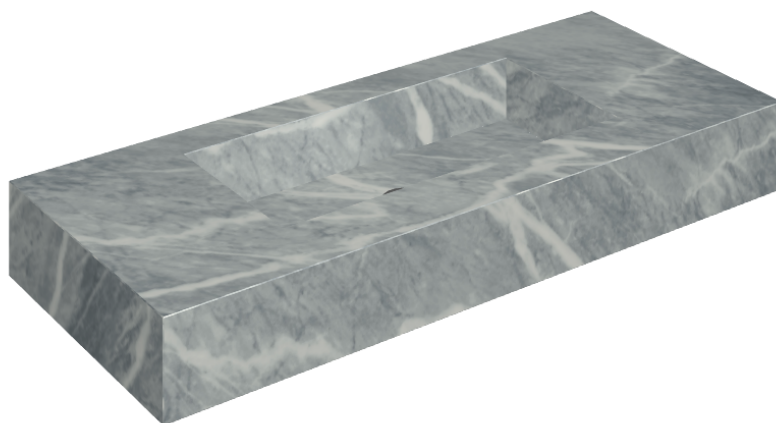

ИЗДЕЛИЕ С ВЫБРАННЫМИ ВАМИ ПАРАМЕТРАМИ.

Артикул: 620810000003

## Раковина 120

Облицовка изделия

Шарм Экстра  
Атлантик  
Натуральный

Цвета и другие эстетические характеристики плитки на иллюстрациях на сайте являются ориентировочными. Перед покупкой всегда смотрите образцы вживую.